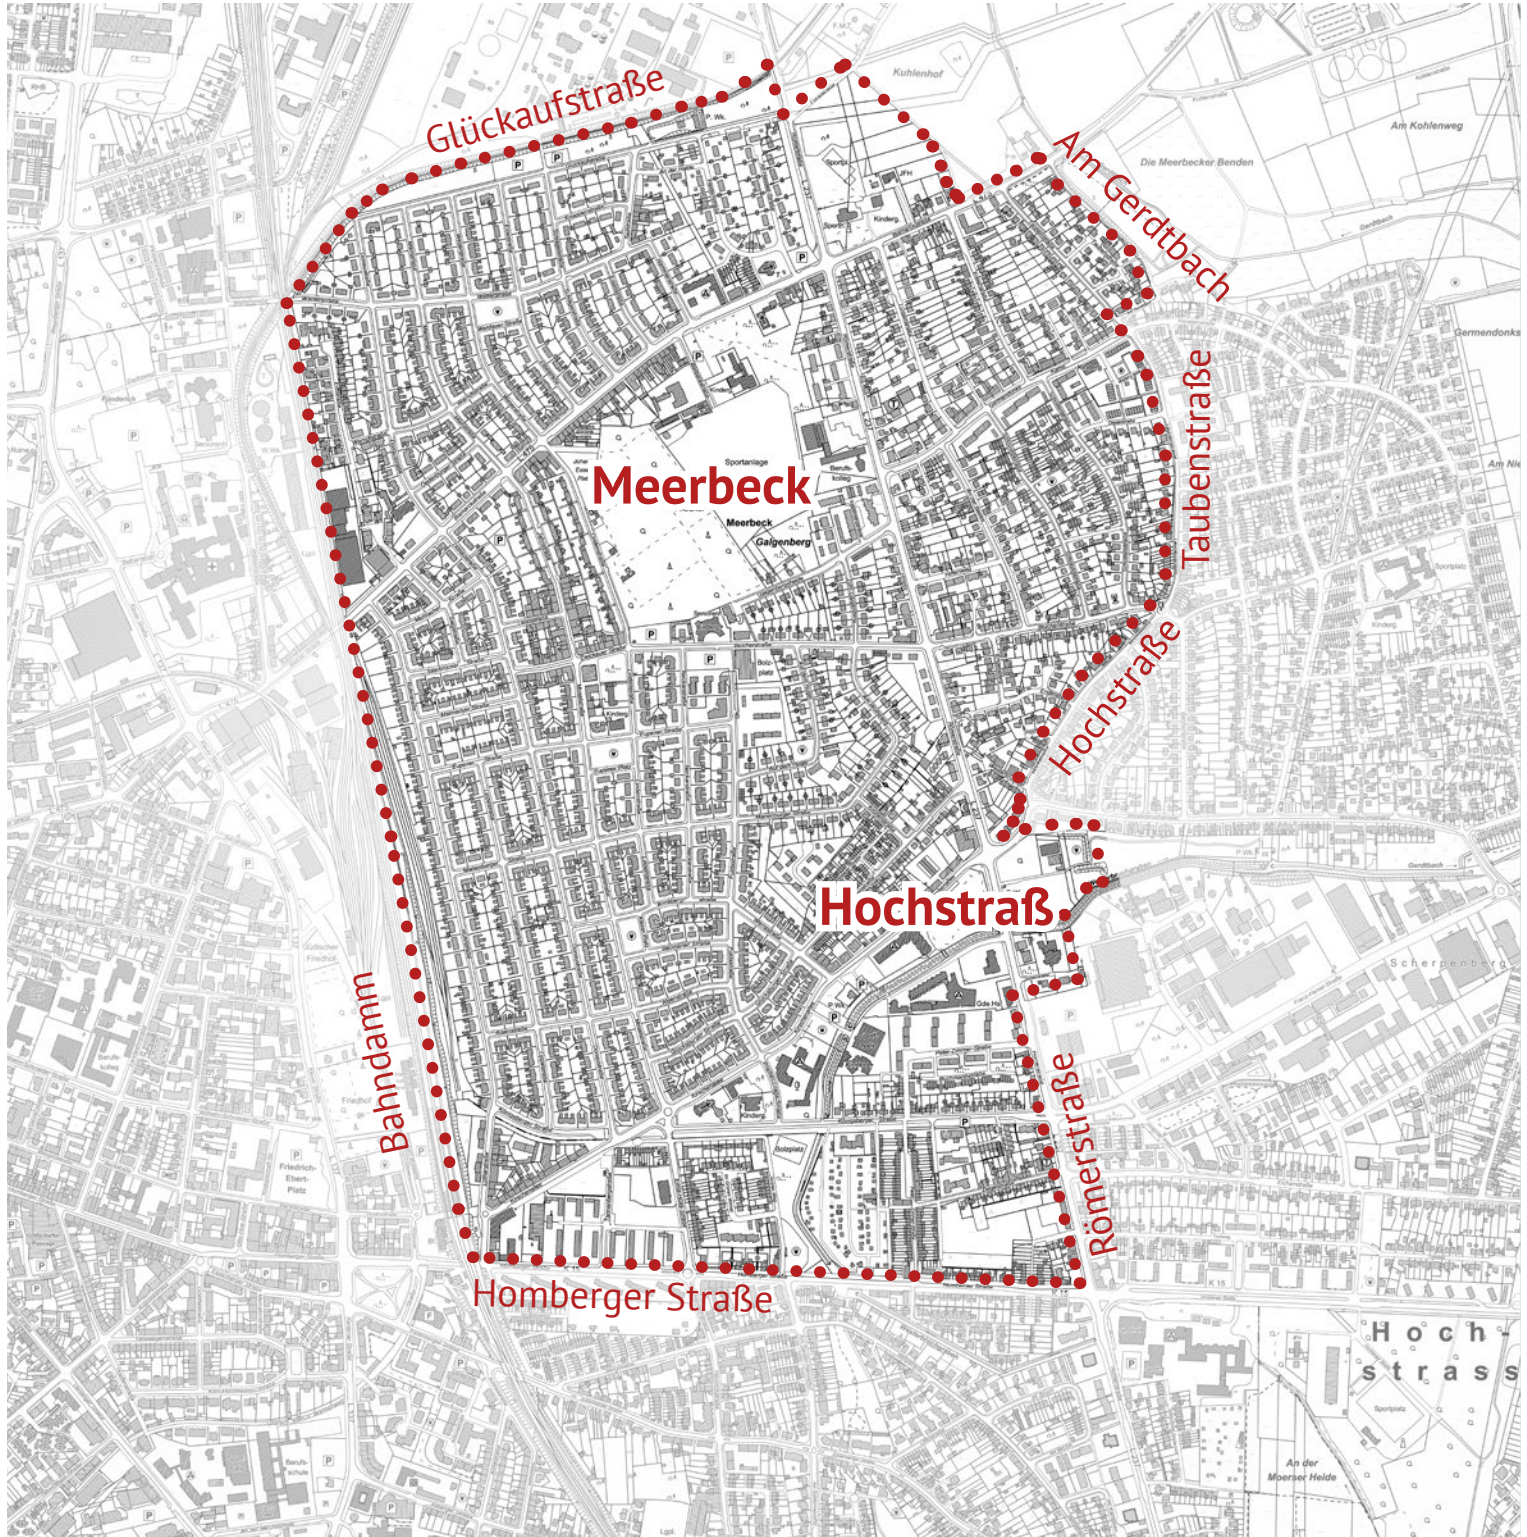

Hof- und Fassadenprogramm

 Stadtteilbüro Neu_Meerbeck Beratung HuF-Programm

 Fördergebiet

Im Rahmen des Programmes „Sozialer Zusammenhalt“ durch den Bund, das Land NRW und die Stadt Moers gefördert.

 Bundesministerium für Wohnen, Stadtentwicklung und Bauwesen

 STÄDTEBAUFÖRDERUNG
von Bund, Ländern und Gemeinden

Ministerium für Heimat, Kommunales, Bau und Digitalisierung des Landes Nordrhein-Westfalen

STADT MOERS

neu  **meerbeck**
STADTEIL DER VIELFALT